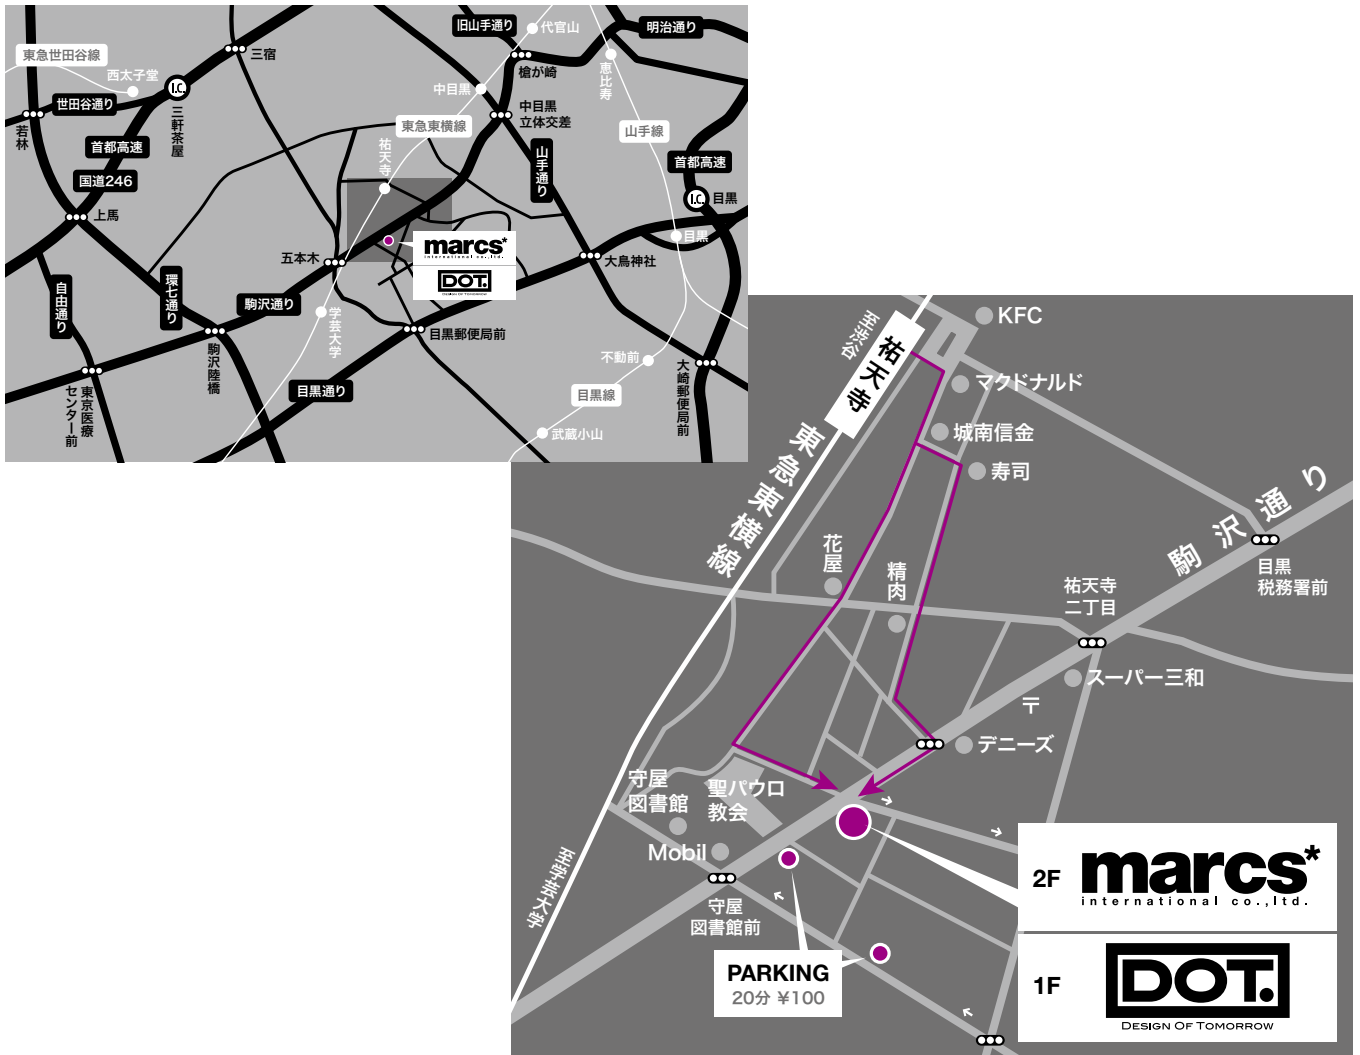

Front 01
表紙

Company 02
会社概要

Access map 03
アクセスマップ

marcs*

international co., ltd.

Company

Company Outline

会社名	株式会社マークスインターナショナル
設立	平成9年1月6日
所在地	〒153-0065 東京都目黒区中町2-49-11-1・2F
電話番号	03-6698-0393
FAX番号	03-6698-0396
E-MAIL	info@marcs.co.jp
URL	http://www.marcs.co.jp
資本金	1,000万円
社員数	5名
関連会社	株式会社マリモクラフト
取扱商品	ファニチュア・キッチン&テーブルウェア・インテリアアクセサリー 他
取引先	・アクタス
[SHOP]	・AXIS/リビングモティーフ ・アスプルンド ・インターオフィス/hhstyle ・ジョージズファニチュア ・スパイラルマーケット ・センプレデザイン ・バルス ・ビームス ・私の部屋リビング その他インテリア・アパレル・雑貨ショップ

Retail Store

店舗名	DOT. (ドット)
所在地	〒153-0065 東京都目黒区中町2-49-11-1・1F
電話番号	03-6698-0395 (店舗直通)
FAX番号	03-6698-0396
URL	http://www.dot-tokyo.jp (オンラインショッピングサイト)

Access map

Company (Retail Store)

Address

所在地 〒153-0065 東京都目黒区中町2-49-11-1・1-2F
 電話番号 03-6698-0393 (1F店舗直通は、03-6698-0395)
 FAX番号 03-6698-0396

東急東横線「祐天寺」駅から徒歩5分。

車でお越しの方は近くのコインパーキングをご利用ください。(20分 ¥100)